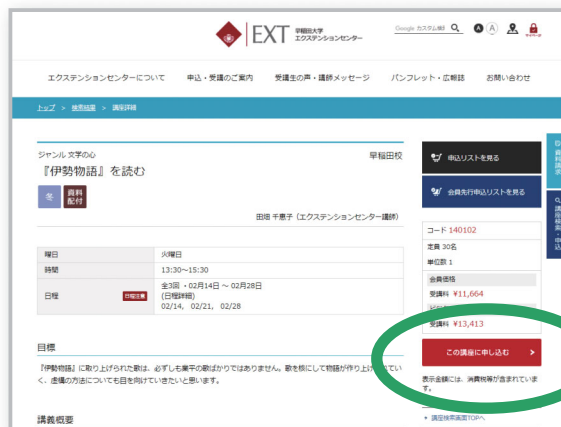

オンライン講座はマイページからご受講ください / 裏表紙

EXT

早稲田大学
エクステンションセンター

24時間受付!

受講申し込みはインターネットが便利です!!

簡単!
便利!

空き時間に
申し込み

STEP 1 TOPページにアクセス

https://www.wuext.waseda.jp にアクセスし、画面下部にスクロールするか、右側の「講座検索・申込」ボタンをクリックします。

講座検索・申込

一般受付 ※STEP2 に進んでください。

会員先行受付

※会員先行受付期間に表示される赤いバナーの「こちらからログイン」の部分をクリックし、ID・パスワードを入力してログインしてからSTEP2に進んでください。

STEP 2 講座検索

受講したい講座を検索します。
キーワード、講座ジャンル、開講場所、
曜日や時間などから検索できます。

STEP 3 受講申込

表示された講座の詳細情報を確認し、申し込みボタンをクリックしてください。

インターネットからお申し込みいただくと、センターからの
さまざまなお知らせがメールで届きます。

※「申込時の確認メール」「コンビニ決済用の案内メール」等が送られます。exweb@list.waseda.jp のメールを受信可能にしておいてください。

ぜひご利用ください!

夏学期 **無料** オンライン講座体験会 (6/25, 26)