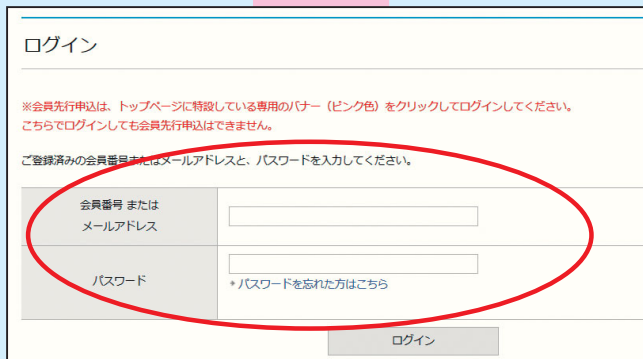

オンライン講座は「マイページ」からご受講ください

オンライン講座は「マイページ」からご受講いただけます。

※オンライン講座は Zoom で実施いたしますので、予め PC やスマートフォン等に Zoom をインストールしておいてください。

会員の方

① 当センターホームページのトップページの赤い鍵マークをクリックします

② ユーザー ID (会員番号、または登録されているメールアドレス)、パスワードを入力してください