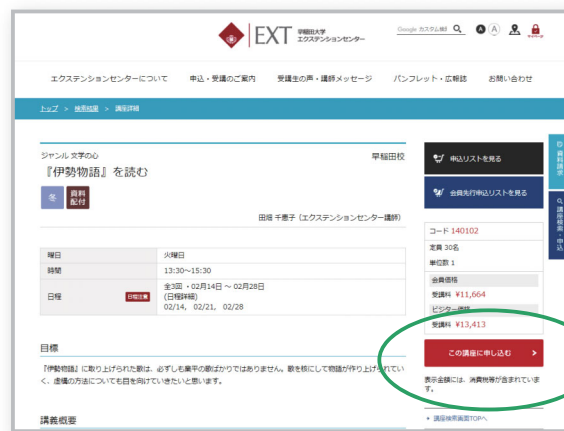

24時間受付!

受講申し込みはインターネットが便利です!!

簡単!
便利!

空き時間に
申し込み

STEP 1 TOPページにアクセス

https://www.wuext.waseda.jp にアクセスし、画面下部にスクロールするか、右側の「講座検索・申込」ボタンをクリックします。

講座検索・申込

一般受付 ※STEP2に進んでください。

会員先行受付

※会員先行受付期間に表示される赤いバナーの「こちらからログイン」の部分をクリックし、ID・パスワードを入力してログインしてからSTEP2に進んでください。

STEP 2 講座検索

受講したい講座を検索します。
キーワード、講座ジャンル、開講場所、曜日や時間などから検索できます。

STEP 3 受講申込

表示された講座の詳細情報を確認し、申し込みボタンをクリックしてください。

インターネットからお申し込みいただくと、センターからのさまざまなお知らせがメールで届きます。